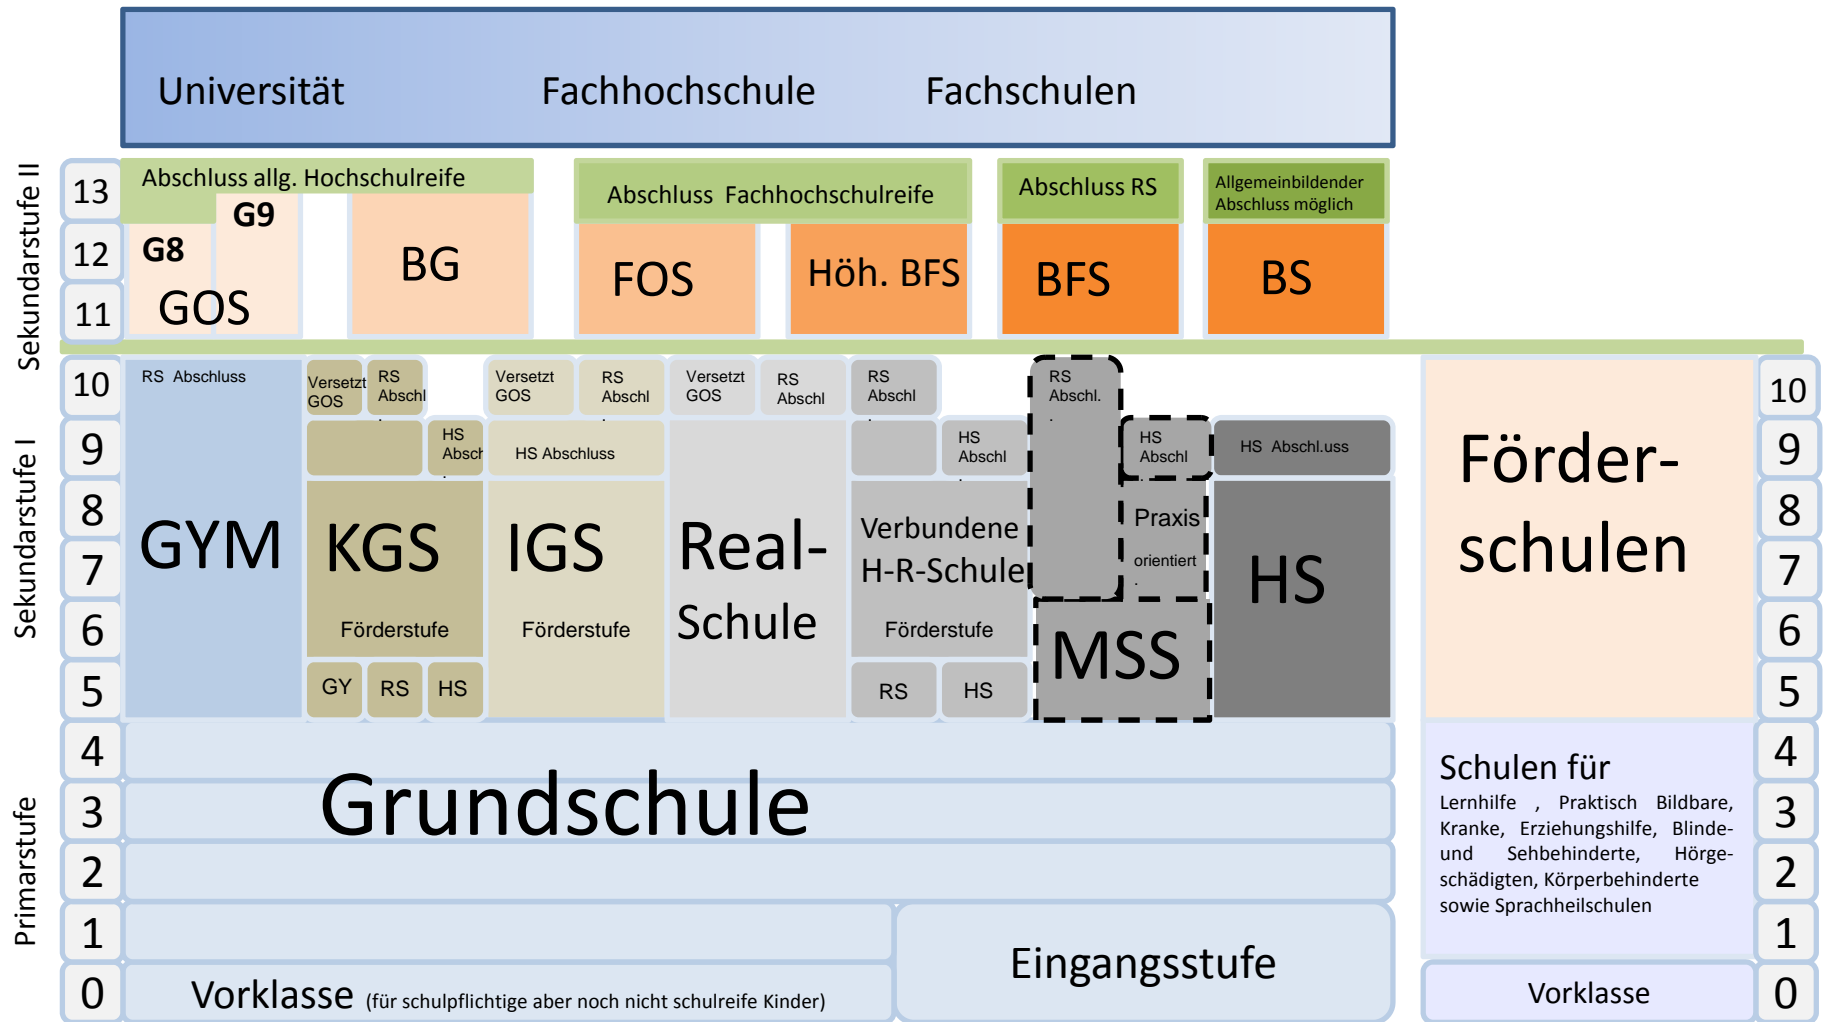

<https://leb-hessen.de/fuer-eltern/wissenswertes/schulsystem/>

Auf der Website der HKM ist der Link zum anschaulichen Film zu finden, der alle Bildungsgänge darstellt und die Abstufungen nachvollziehbar macht. Hier können Sie auch weiterführende Informationen über das hessische Schulsystem finden!

<https://www.dkss-reinheim.de/>.

Die Klassenlehrerinnen Ihrer Kinder werden Sie zu einem Gespräch einladen und auch hier ausführlich das Schulsystem mit Ihnen besprechen und Sie zur individuellen Wahl des geeigneten Bildungsgangs Ihres Kindes beraten. Hier wird Ihnen auch die Empfehlung der Klassenkonferenz erläutert.

G8 = 8jähriger gymnasialer Bildungsgang
 BG = Berufliches Gymnasium
 BFS = Berufsfachschule
 HS = Hauptschule
 IGS = Integrierte Gesamtschule

G9 = 9jähriger gymnasialer Bildungsgang
 FOS = Fachoberschule
 BS = Berufsschule
 GY, GYM = Gymnasium
 H-R-Schule = Haupt- und Realschule