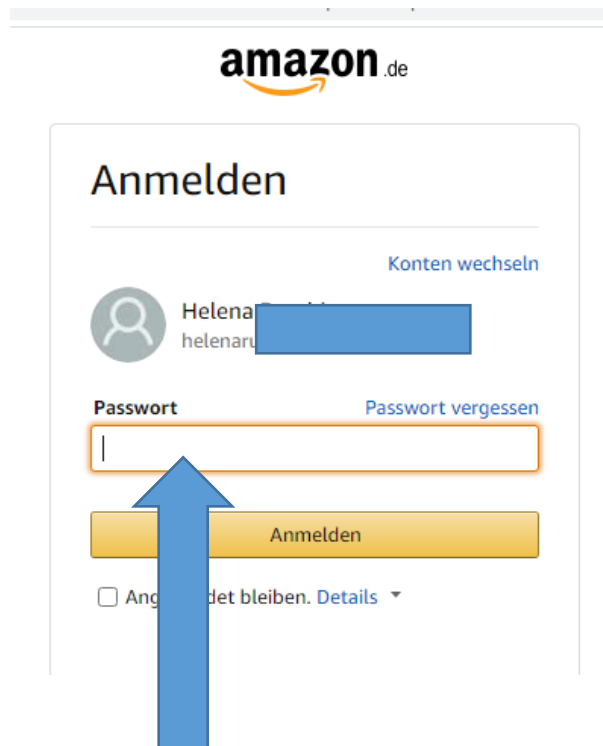

Kindersicherung einstellen auf Amazon

Klicken Sie auf den Link: <https://www.amazon.de/gp/video/settings/parental-controls>

Nun werden Sie aufgefordert, sich bei Amazon anzumelden.

Geben Sie Ihr Passwort ein.

Sie werden automatisch zu den Kontoeinstellungen weitergeleitet. Sie können nun einen vierstelligen Pin eingeben. Dieser wird immer abgefragt, wenn Sie einen Film anschauen möchten, der über der Alterseinstellung liegt.